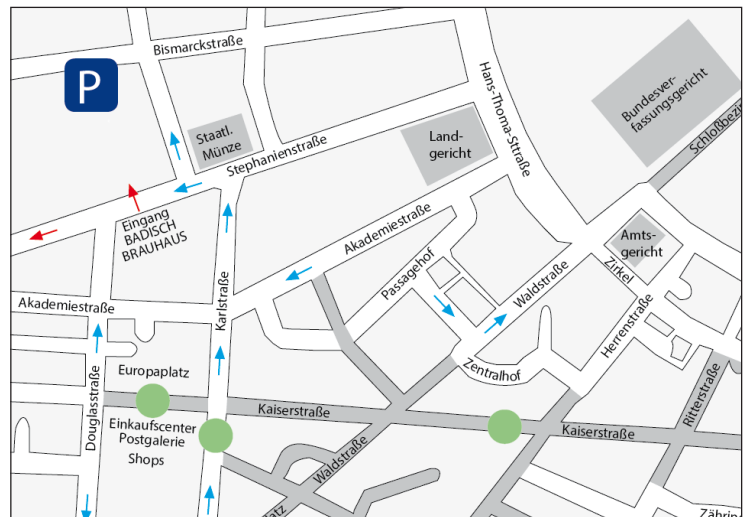

## Öffentliche Verkehrsmittel

Lediglich zwei Gehminuten vom Haupteingang entfernt liegt die **S-Bahn und Bushaltestelle**

--

### Europaplatz

--

die von fast alle S-Bahnlinien und Bussen Karlsruhes angefahren wird. Auch der rote Karlsruhe CityTour Doppeldeckerbus legt hier bei den Stadtrundfahrten eine Zwischenstopp ein.

## Reisegruppen mit Bus

Erreichen Sie uns in einer (größeren) Reisegruppe mit einem Bus, können Ihre Gäste in der 30'er-Zone direkt vor dem Haupteingang in der Stephanienstraße 38 aus- und einsteigen.

Parkmöglichkeiten für Kleinbusse stehen nach Absprache und Verfügbarkeit in unserer Hotelvorfahrt in der Parallelstraße (Bismarckstraße 39-43) zur Verfügung. (Tel. Eventbüro: 0721 144 8000)

Weitere, kostenlose Parkmöglichkeiten für PKW und Reisebusse finden Sie alternativ in der Willy-Brandt-Allee ca. 500m entfernt.